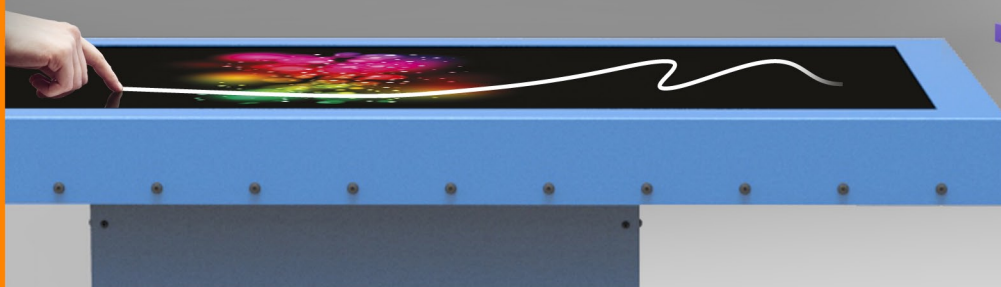

# Mcolor

Table interactive personnalisable

TABLE  
INTERACTIVE

CHOISISSEZ  
LA VOTRE

Mcolor est une table interactive entièrement personnalisable, du design extérieur à l'application interactive qu'elle propose. Ainsi elle s'adapte à tout type de lieu et d'évènement. De plus, elle s'installe et se transporte facilement et son empreinte écologique est faible.