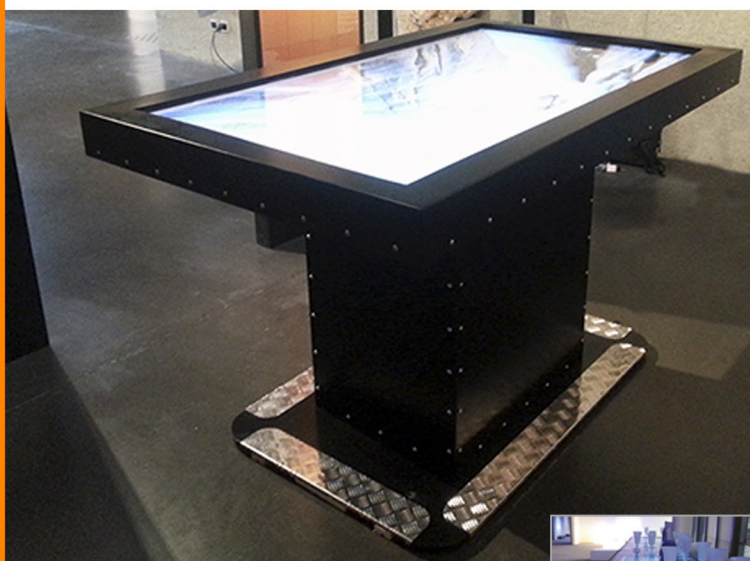

OBJESTIC

Copyright © Objestic SAS
Quartier le sauvage 83560 Rians France.
contact@objestic.com