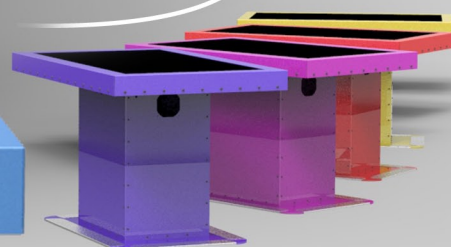

# Mcolor

Table interactive personnalisable

TABLE  
INTERACTIVE

CHOISISSEZ  
LA VOTRE

Mcolor est une table interactive entièrement personnalisable, du design extérieur à l'application interactive qu'elle propose. Ainsi elle s'adapte à tout type de lieu et d'évènement. De plus, elle s'installe et se transporte facilement et son empreinte écologique est faible.