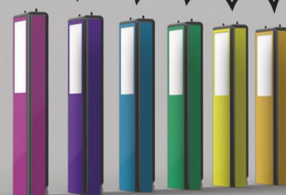

Kcolor

Borne interactive personnalisable

BORNE
INTERACTIVE

CHOISISSEZ
LA VOTRE

KColor est une borne interactive entièrement personnalisable, du design extérieur à l'application interactive qu'elle propose. Ainsi elle s'adapte à tout type de lieu et d'évènement. De plus, elle s'installe et se transporte facilement et son empreinte écologique est faible.